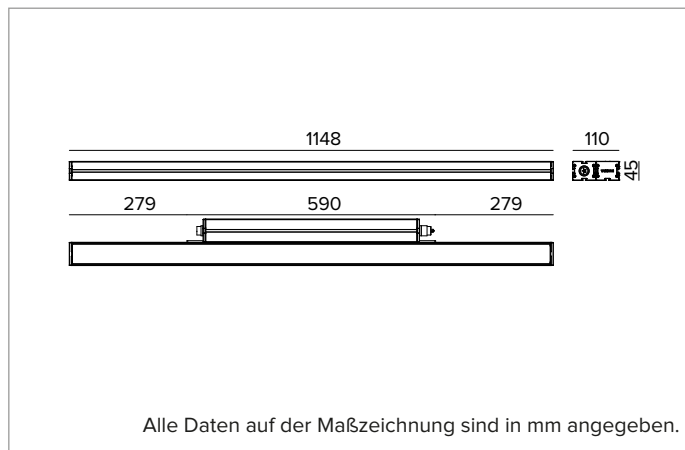

E0544FFL827ELFW | JEDI NOVA 55 Strahler Side Box

Linearer ausrichtbarer LED-Einbaustrahler

	2700K	H(m)	D(m)	Emax(lx)		
	Ra80		31°			
	Fixture Power	70W	1	0.56	18167	
	Source Flux	8892lm	2	1.12	4542	
	Fixture Flux	6688lm	3	1.67	2019	
	Efficacy	96lm/W	4	2.23	1135	
TS2123	Imax=2043cd/klm	Imax	18167cd	5	2.79	727